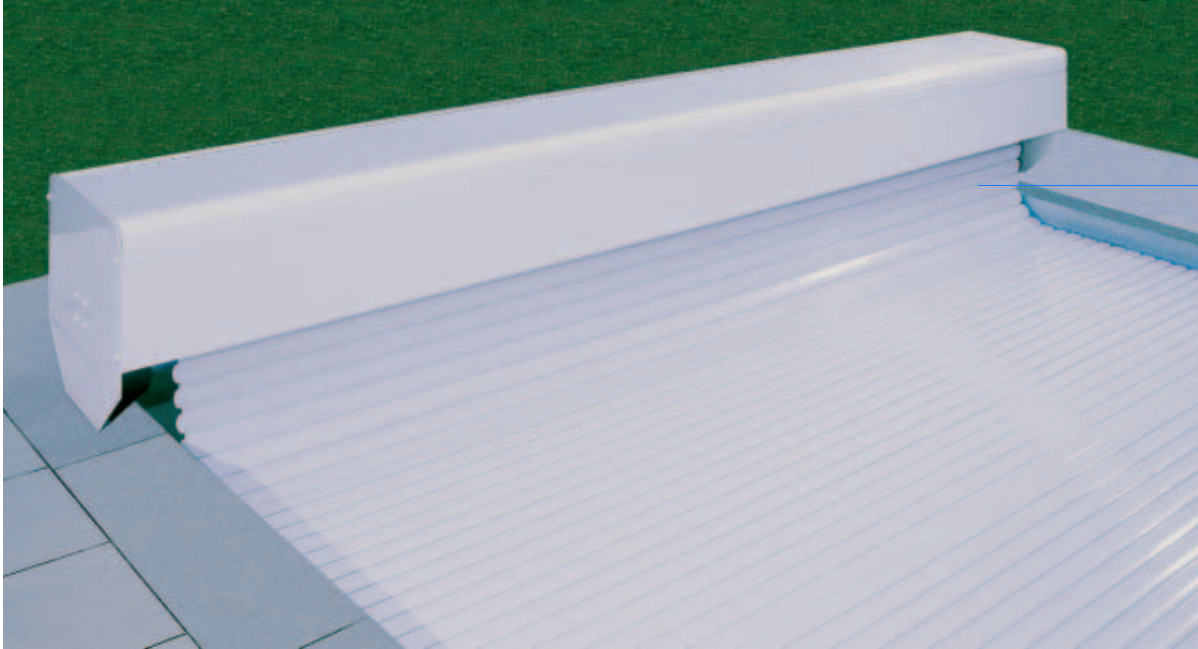

## Kompromisslose Qualität

Die Hydrodeck-Systeme sind massgeschneiderte und multifunktionale Abdeckungen. Sie eignen sich sowohl für Freibäder als auch für Hallenbäder und können für jeden Beckentyp eingesetzt werden.

Erstklassige Kunststoffqualität mit glatter Oberfläche und UV-Beständigkeit ermöglicht einfachste Handhabung und Reinigung. 40 mm vollständig abgedichtete Lamellen fixieren die starken Endkappen der Profile zuverlässig. Hydrodeck-Lamellen sind in Weiss, Blau, Grün, solar und transparent lieferbar.

Zum leichten Auf- und Abrollen verfügt das Hydrodeck-System über eine perfekte Profilkonstruktion. Diese garantiert mit einer maximalen mechanischen Stärke Sicherheit und eine problemlose Bedienung. Mit montierten Handläufen wird ausreichender Schutz für Kleinkinder und Tiere gewährleistet.

Die herausragende Qualität des Abdecksystems garantiert eine problemlose und wartungsfreie Handhabung. Dies wird vollumfänglich erreicht mit bestem Edelstahl, Typ AISI 316 für Rollrohre und Lager, schweren Aluminiumprofilen mit starker Pulverbeschichtung für die Aufbauausführung und kompromissloser Kunststoffqualität als Abdeckmaterial.